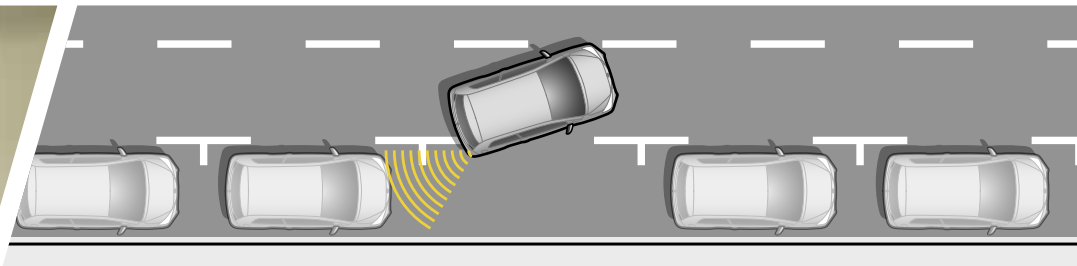

På bagsædet fastgøres barnestole nemt og sikkert med ISOFIX og Top Tether forankringssystemer, der holder dine guldklumper urokkeligt på plads.

*Se mere på www.euroncap.com

PARKERINGSSENSOR BAG.

Når du ejer en skøn bil, vil du selvfølgelig gerne holde alle andre lidt på afstand. Det klarer Mii nemt, for baksensoren hjælper dig med at holde god afstand mellem dig og den bil, der er parkeret bag ved. (Ekstraudstyr)