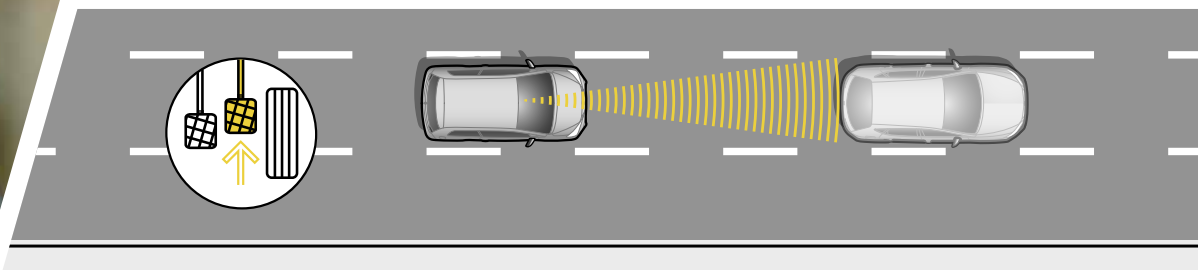

På bagsædet fastgøres barnestole nemt og sikkert med ISOFIX og Top Tether forankringssystemer, der holder dine guldklumper urokkeligt på plads.

*Se mere på www.euroncap.com

PARKERINGSSENSOR BAG.

Når du ejer en skøn bil, vil du selvfølgelig gerne holde alle andre lidt på afstand. Det klarer Mii nemt, for baksensoren hjælper dig med at holde god afstand mellem dig og den bil, der er parkeret bag ved. (Ekstraudstyr)

SAFETY ASSIST.

Safe Assist systemet scanner vejen foran dig og din Mii med laserstråler. Det opdager andre biler og forhindringer foran jer og beregner afstanden - og hvis systemet opdager, at du kommer for tæt på, bremser det automatisk bilen, så I undgår en kollision. (Standard i Style + Sport)